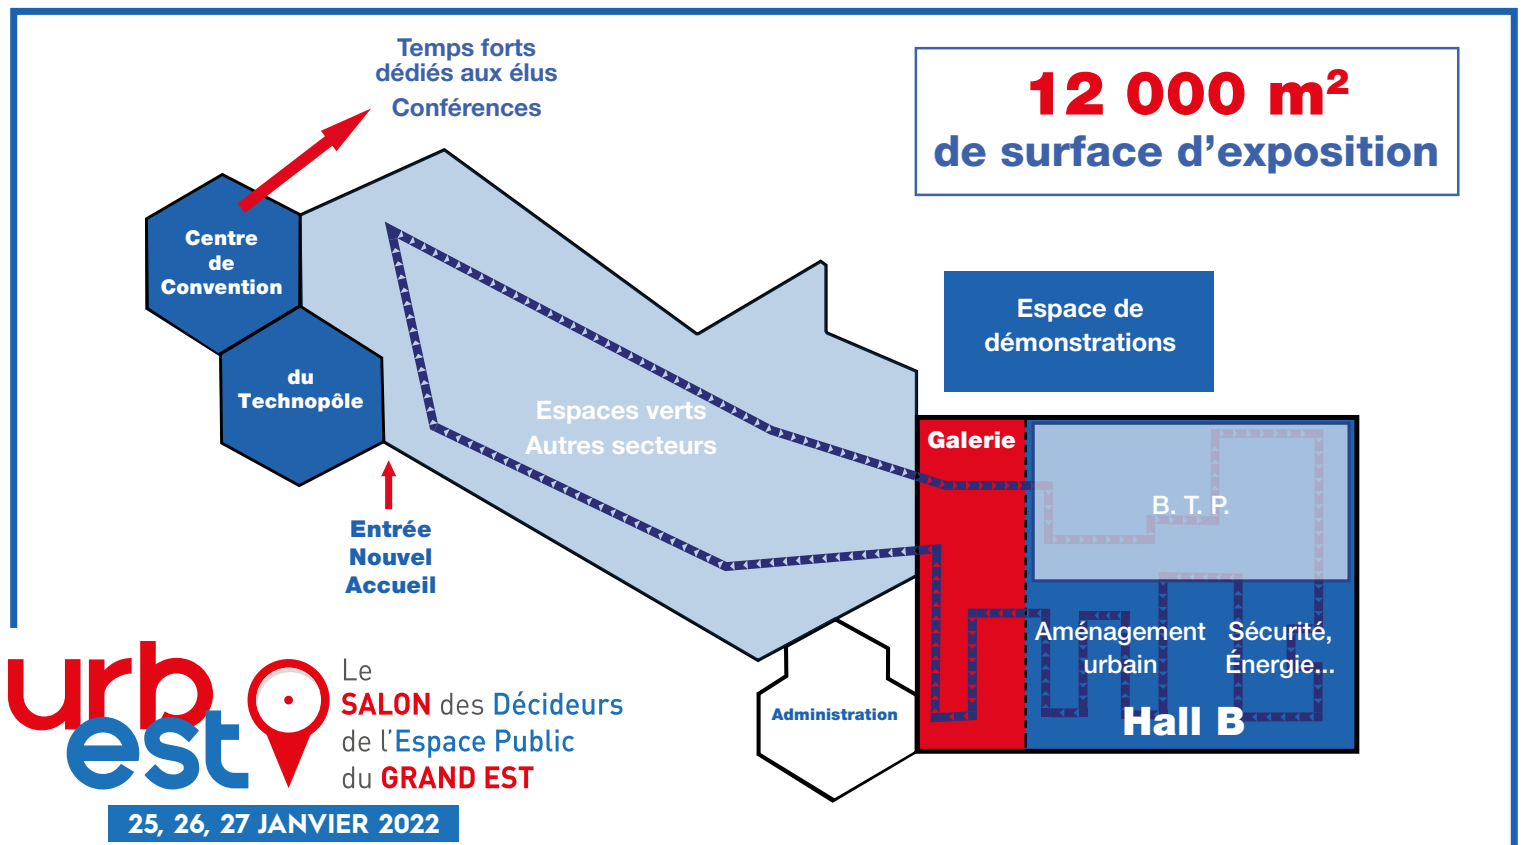

UN ÉVÉNEMENT UNIQUE
DANS LA RÉGION GRAND EST

Nouveau: Urbest accueille un nouvel événement régional pour le pôle **Travaux Publics** sur **3 000 m²**.

t.p.
est  Le **SALON** des Travaux Publics du **GRAND EST**

Un schéma revisité qui garantit à chacun une visibilité optimale

Le Centre Foires et Conventions de l'Eurométropole de Metz, une situation idéale dans le Grand Est :

- près de **800 000 visiteurs** par an
- **accès direct** de la gare et du centre ville en transport en commun (Le Met')
- accès direct par autoroutes
- site modulable de **50 hectares**
- **5000 places** de parking