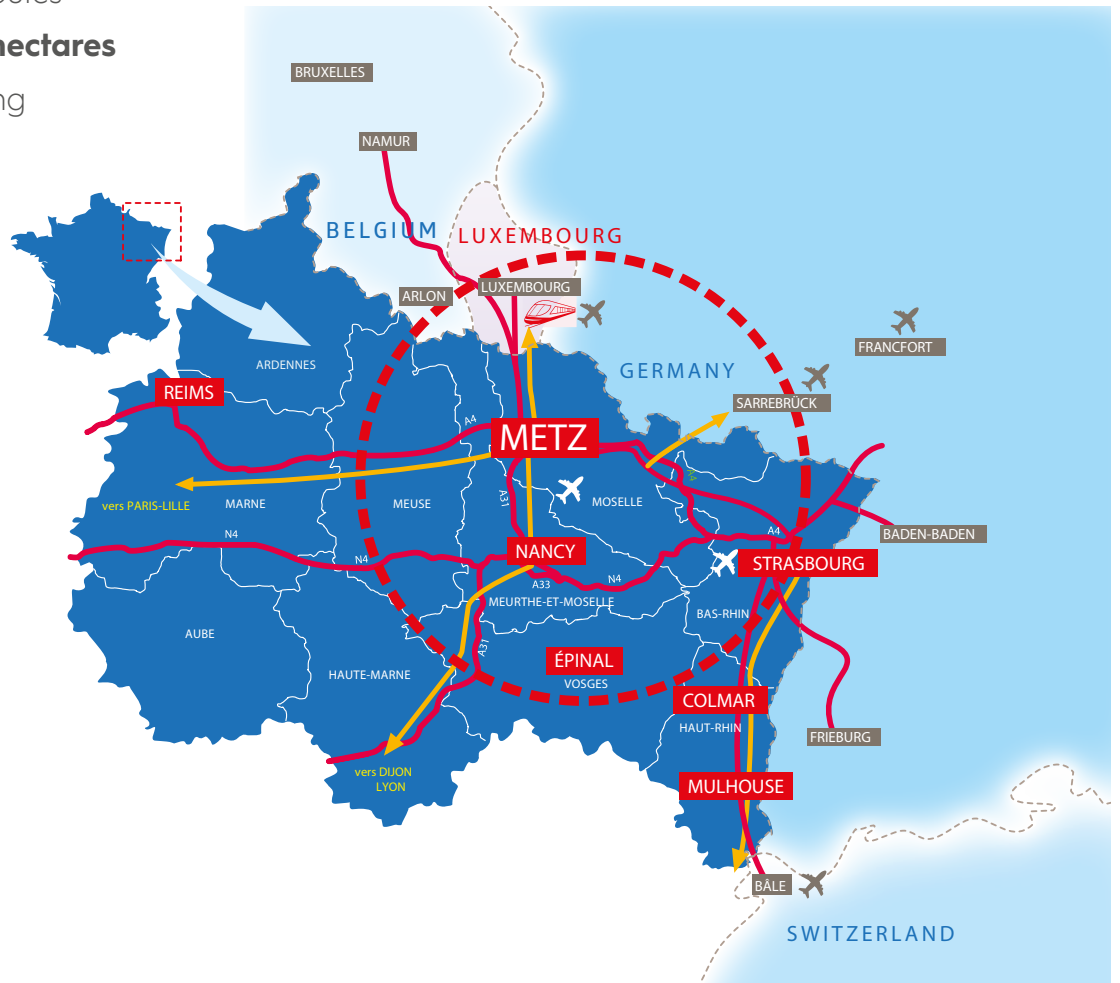

UN ÉVÉNEMENT UNIQUE
DANS LA RÉGION GRAND EST

Nouveau: Urbest accueille un nouvel événement régional pour le pôle **Travaux Publics** sur **3 000 m²**.

t.p.
est  Le **SALON** des Travaux Publics du **GRAND EST**

Un schéma revisité qui garantit à chacun une visibilité optimale

Le Centre Foires et Conventions de l'Eurométropole de Metz, une situation idéale dans le Grand Est :

- près de **800 000 visiteurs** par an
- **accès direct** de la gare et du centre ville en transport en commun (Le Met')
- accès direct par autoroutes
- site modulable de **50 hectares**
- **5000 places** de parking